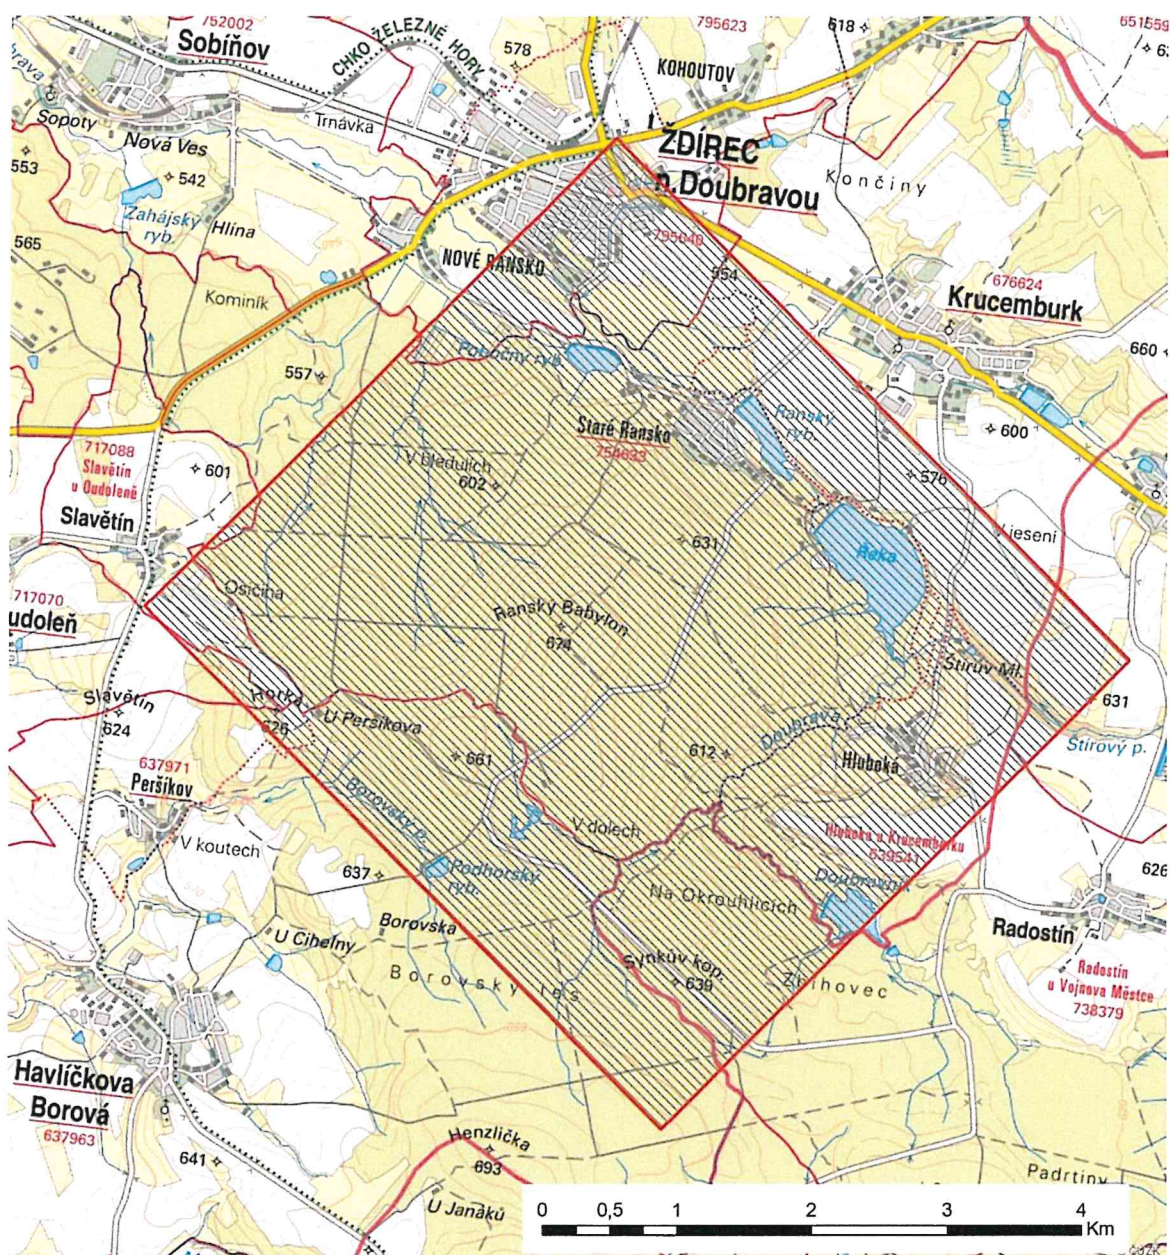

Příloha 1: Vymezení zájmového území leteckého geofyzikálního výzkumu

Klárov 131/3,
118 21 Praha 1
tel. (+420) 257 089 411
fax (+420) 257 531 376

Geologická 6,
152 00 Praha 5
tel. (+420) 251 085 111
fax (+420) 251 818 748

Kostelní 26,
170 06 Praha 7
tel. (+420) 234 742 111
fax (+420) 234 742 290

Leitnerova 22,
658 69 Brno
tel. (+420) 543 429 200
fax (+420) 543 212 370

Dačického náměstí 11,
284 01 Kutná hora
tel. (+420) 327 512 220
fax (+420) 327 512 220

IČ 00025798, DIČ CZ 00025798
Bankovní spojení:
Česká národní banka,
č. ú. 87530011/0710