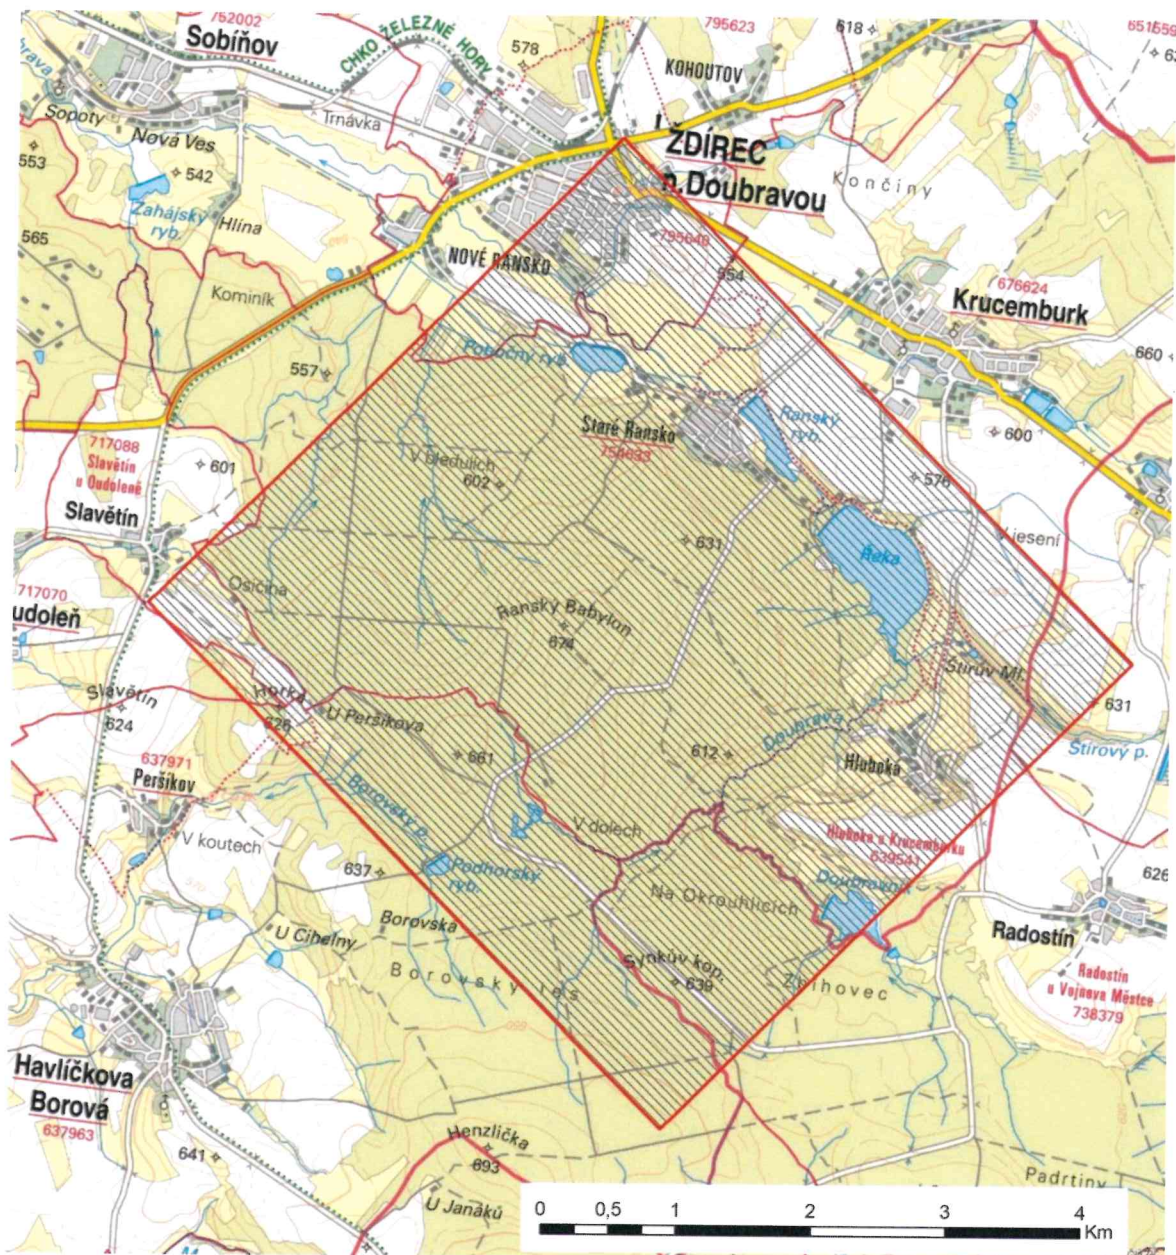

Příloha 1: Vymezení zájmového území leteckého geofyzikálního výzkumu

Klárov 131/3,
118 21 Praha 1
tel. (+420) 257 089 411
fax (+420) 257 531 376

Geologická 6,
152 00 Praha 5
tel. (+420) 251 085 111
fax (+420) 251 818 748

Kostelní 26,
170 06 Praha 7
tel. (+420) 234 742 111
fax (+420) 234 742 290

Leitnerova 22,
658 69 Brno
tel. (+420) 543 429 200
fax (+420) 543 212 370

Dačického náměstí 11,
284 01 Kutná hora
tel. (+420) 327 512 220
fax (+420) 327 512 220

IC 00025798, DIČ CZ 00025798
Bankovní spojení:
Česká národní banka,
č. ú. 87530011/0710