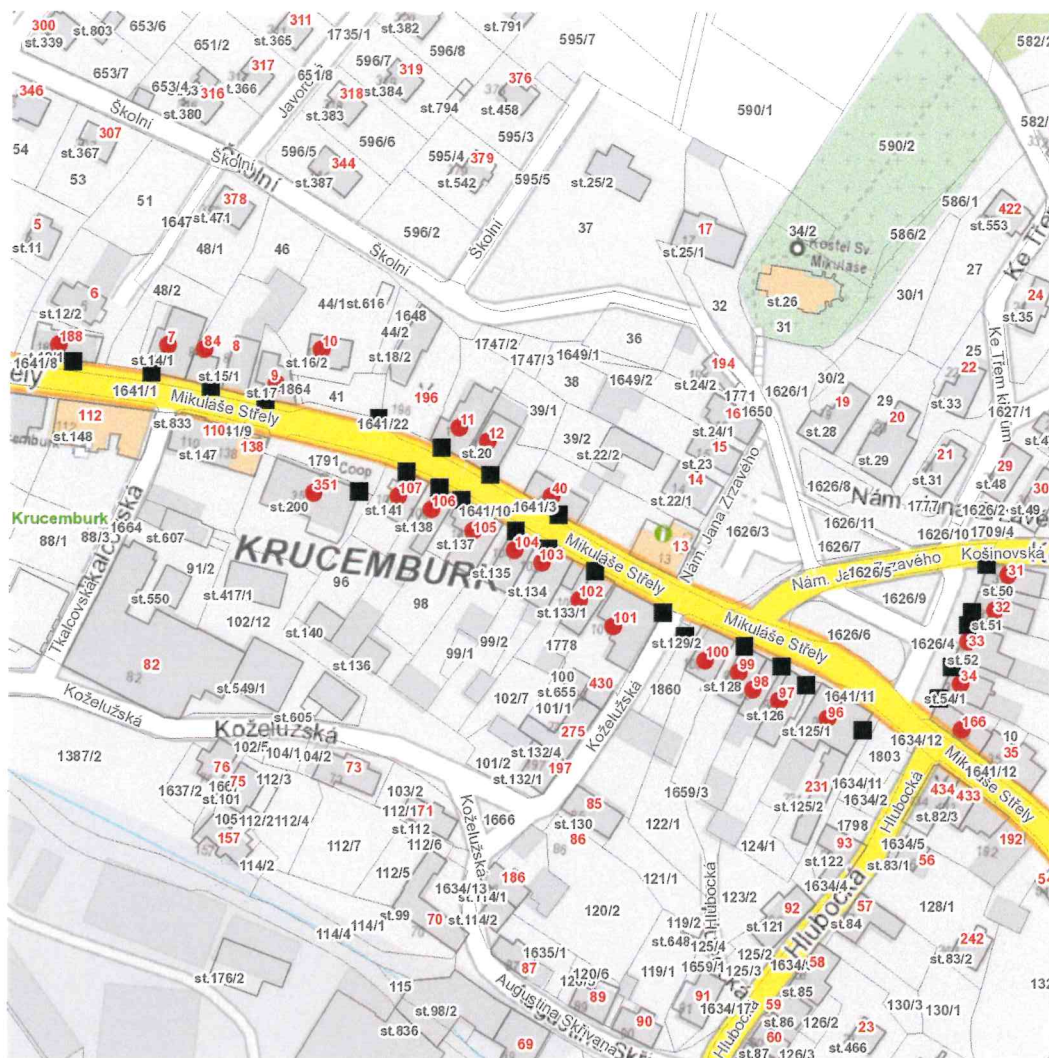

dne 12. 8. 2024 od 7:30 do 14:30 hodin**Orientační mapový podklad odstávkou dotčených lokalit****VYSVĚTLIVKY**

- – adresy dotčené odstávkou elektřiny
- – místa připojení k elektrické síti dotčená odstávkou

INFORMACE ZASLÁNA

IDDS: 4swbdbk (Městys Krucemburk)

dne **12. 8. 2024** od **7:30** do **14:30** hodin

Plánovaná odstávka zahrnuje tyto lokality:**Krucemburk (okres Havlíčkův Brod)****Mikuláše Střely: č. p. 7, 9, 10, 11, 12, 40, 84, 96-107, 188, 351****Nám. Jana Zrzavého: č. p. 31, 32, 33, 34, 166**